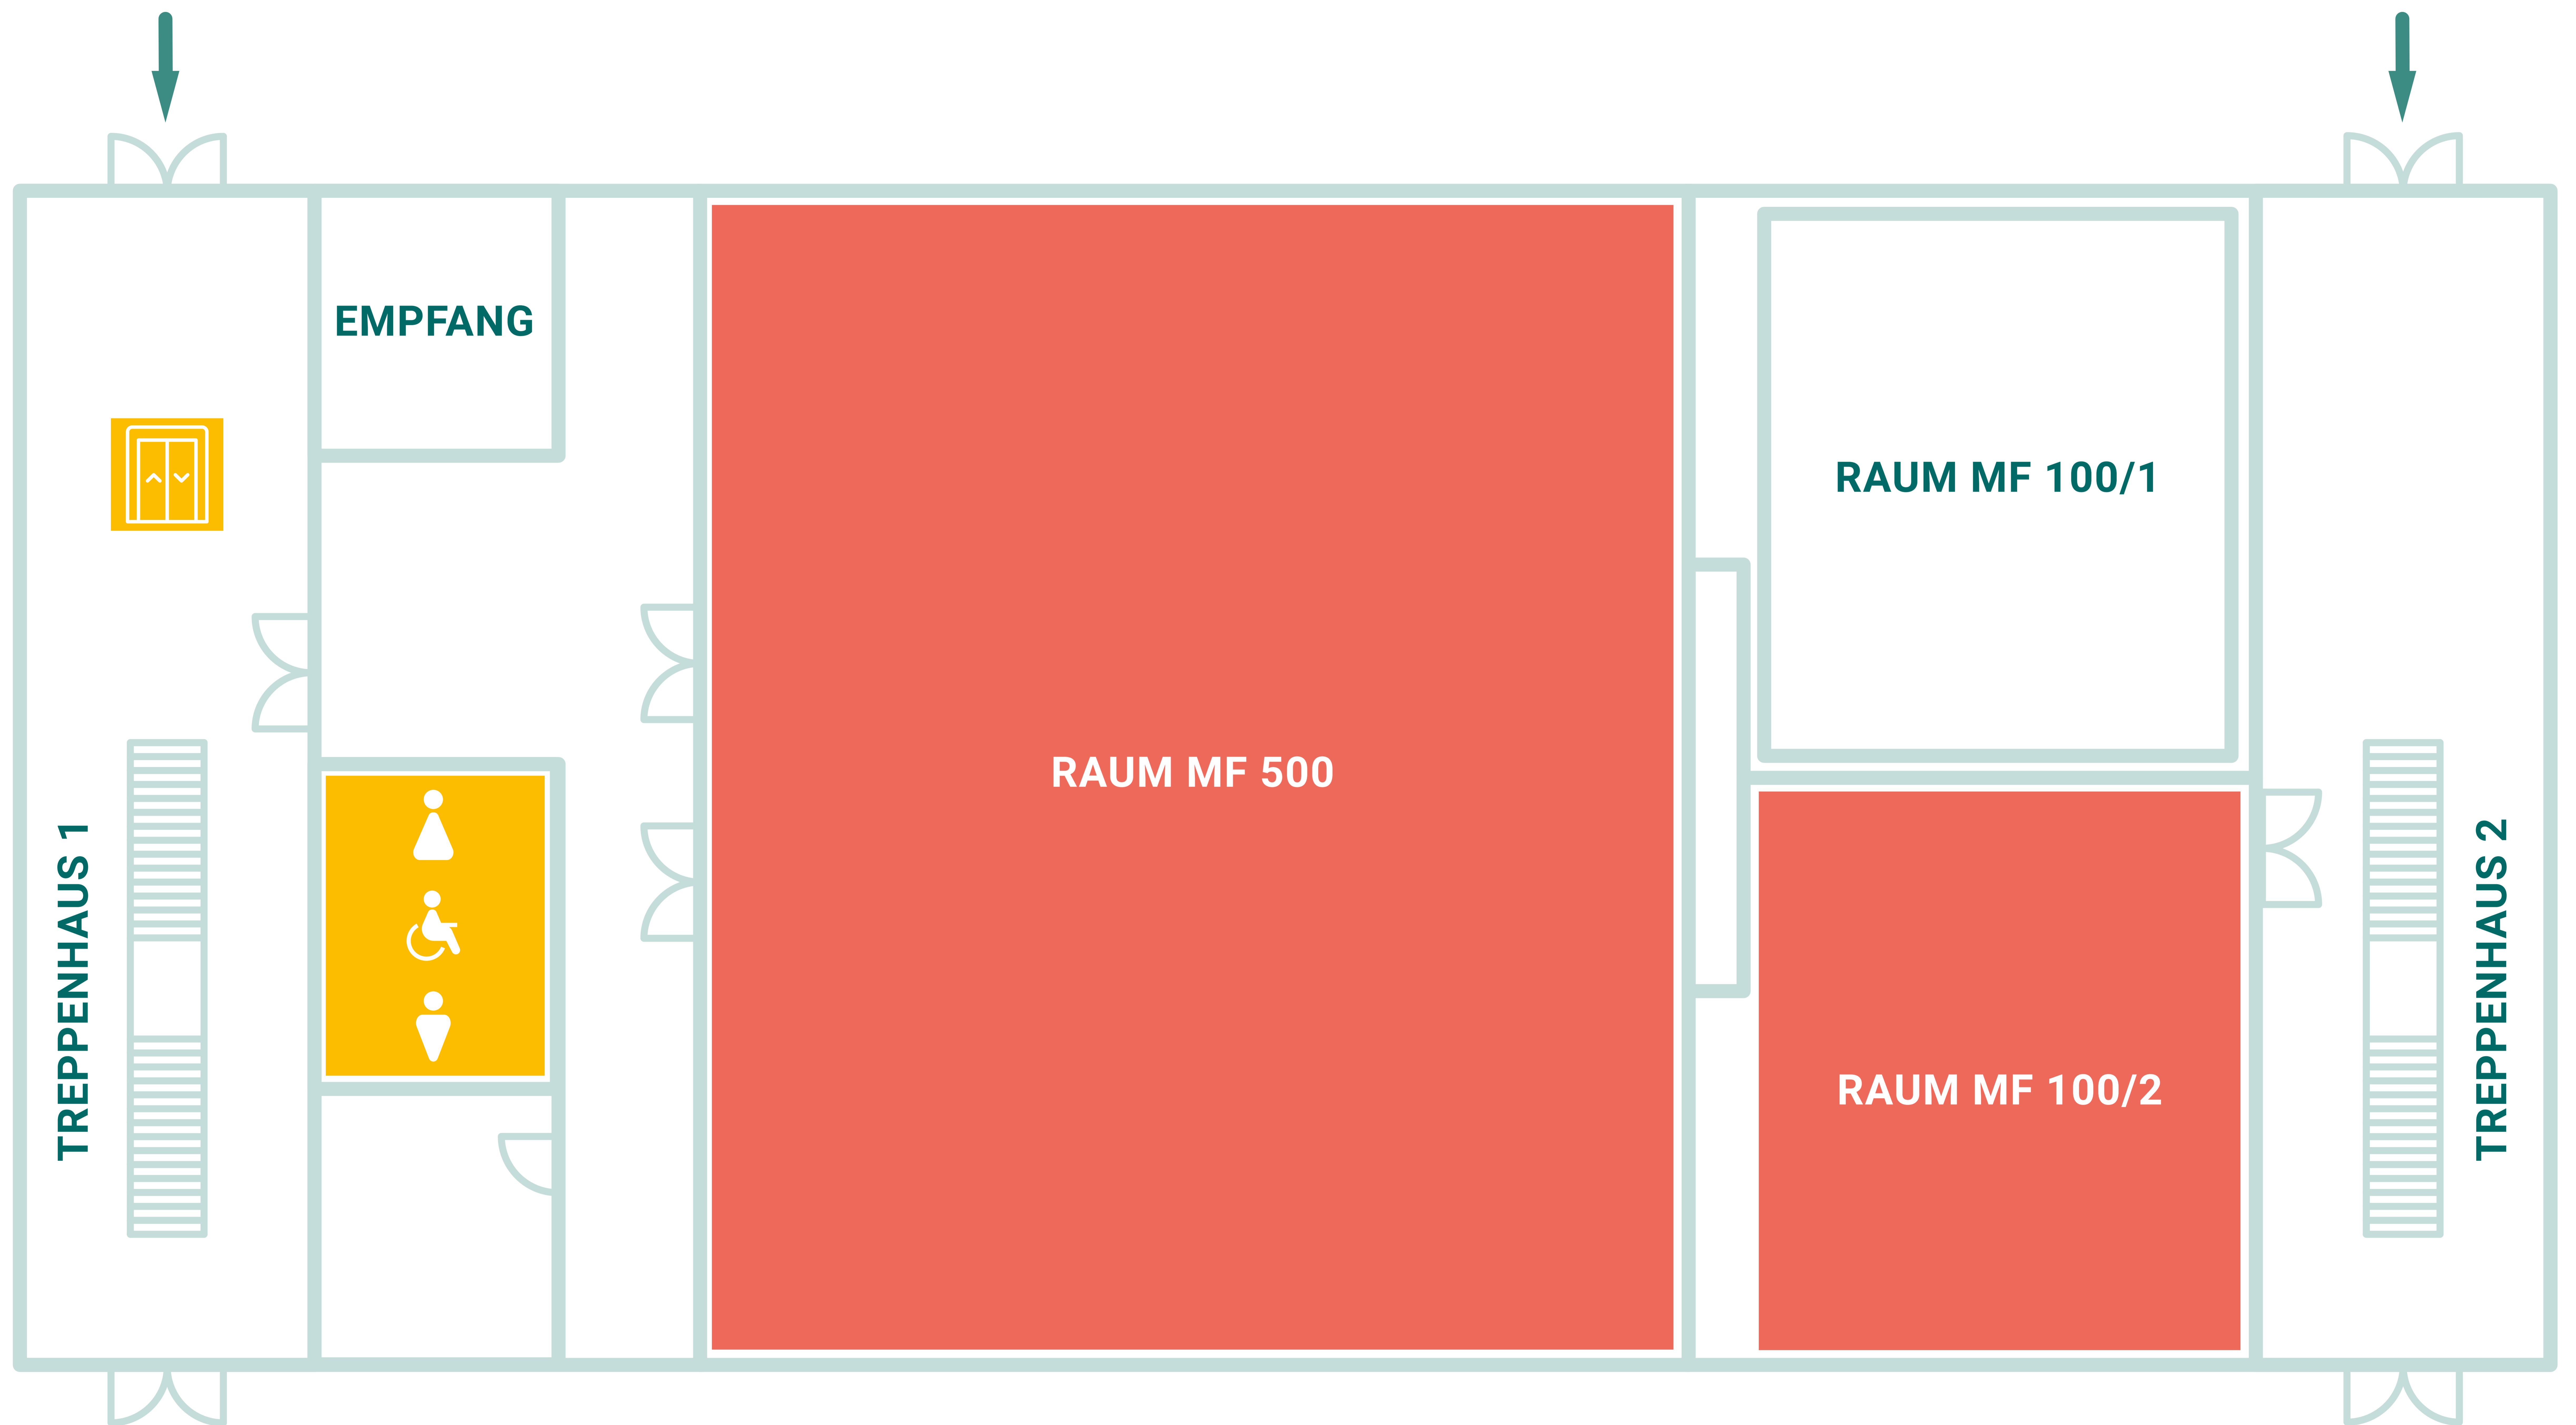

MEDIA DOCKS ERDGESCHOSS

2025 NEONATOLOGIE UND
KINDERINTENSIVMEDIZIN

EINGANG A

EINGANG B

Muk -> Media Docks
11 Gehminuten (750m)

Media Docks -> Park Inn Hotel
14 Gehminuten (1km)

Media Docks -> Radisson Hotel
12 Gehminuten (900m)